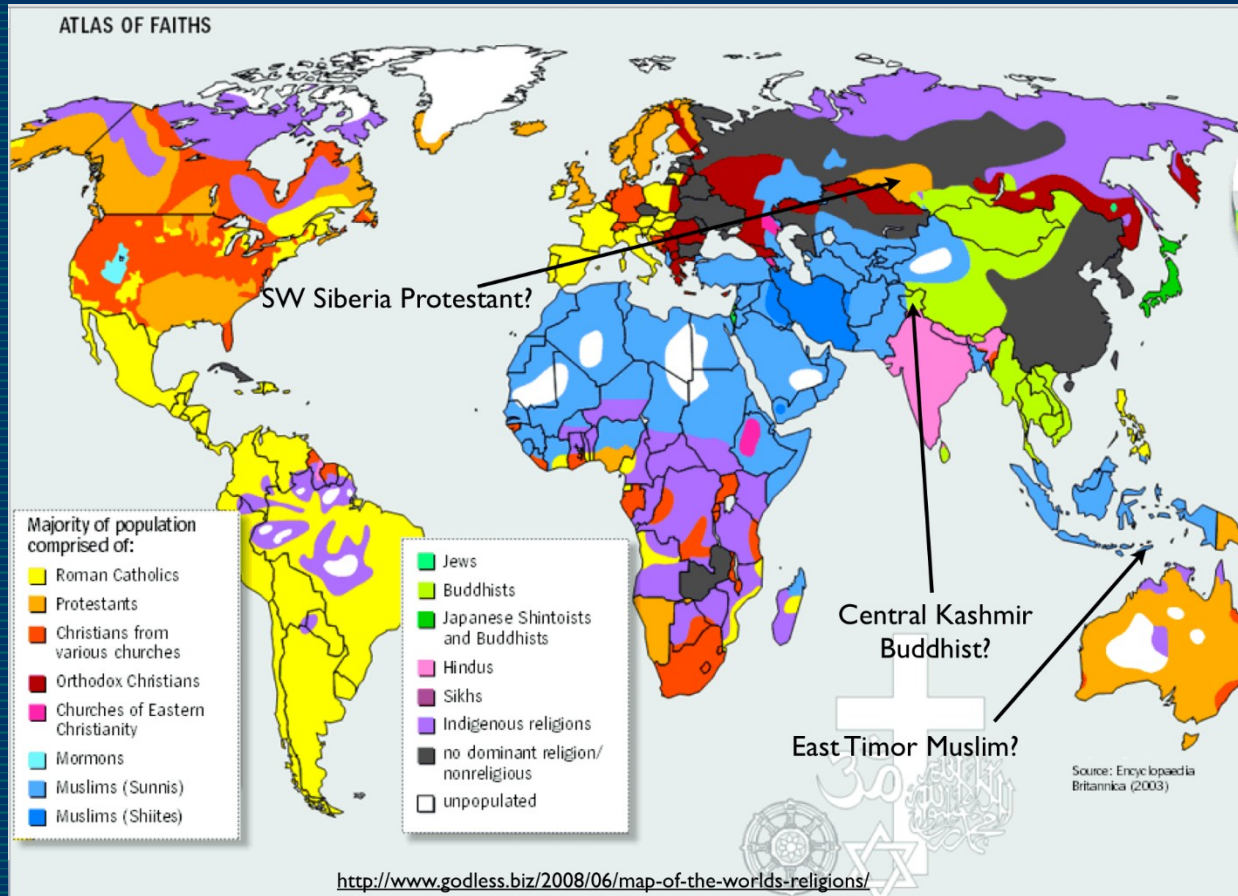

Náboženská mapa současného světa

Náboženské směry v životě lidstva a
jednotlivých zemí

Obvykle uváděná náboženství I.

- 1) Čínské tradiční náboženství (rozvětvené na konfuciánství a taoismus)
 - 2) Hinduismus
 - 3) Buddhismus
 - 4) Judaismus
 - 5) Křesťanství
 - 6) Islám
 - 7) Tzv. archaická náboženství (náboženství „přírodních národů“)
-

Obvykle uváděná náboženství II.

- Chybí náboženství stejně lokální jako např. judaismus, ale početnější, např. sikhismus; chybí šintó
 - Chybí asi miliarda lidí nenáboženských
 - Chybí nové náboženské směry, dosud globálně nevýznamný, ale rostoucí sektor
-

Výběr náboženství na grafu

Výběr náboženství na grafu

Výběr náboženství na grafu

Náboženství – hrubé odhady členů

- ☐ Křesťanství – 2 000 000 000
 - ☐ Islám – 1 400 000 000
 - ☐ Hinduismus – 850 000 000
 - ☐ Buddhismus – 400 000 000
 - ☐ Judaismus – 12 000 000
 - ☐ Archaická náboženství – 50 000 000
 - ☐ Nenáboženští lidé – 1 000 000 000
-

Náboženská mapa světa

Náboženská mapa světa podrobná

Náboženská mapa světa - komentář

- V některých částech světa rychlé změny náboženské scény
 - Privatizace náboženství ve velké části světa
 - Nejistý počet nenáboženských lidí
 - Nové směry se začínají objevovat na mapě; jejich součástí rychle rostoucí „nenáboženská spiritualita“
-