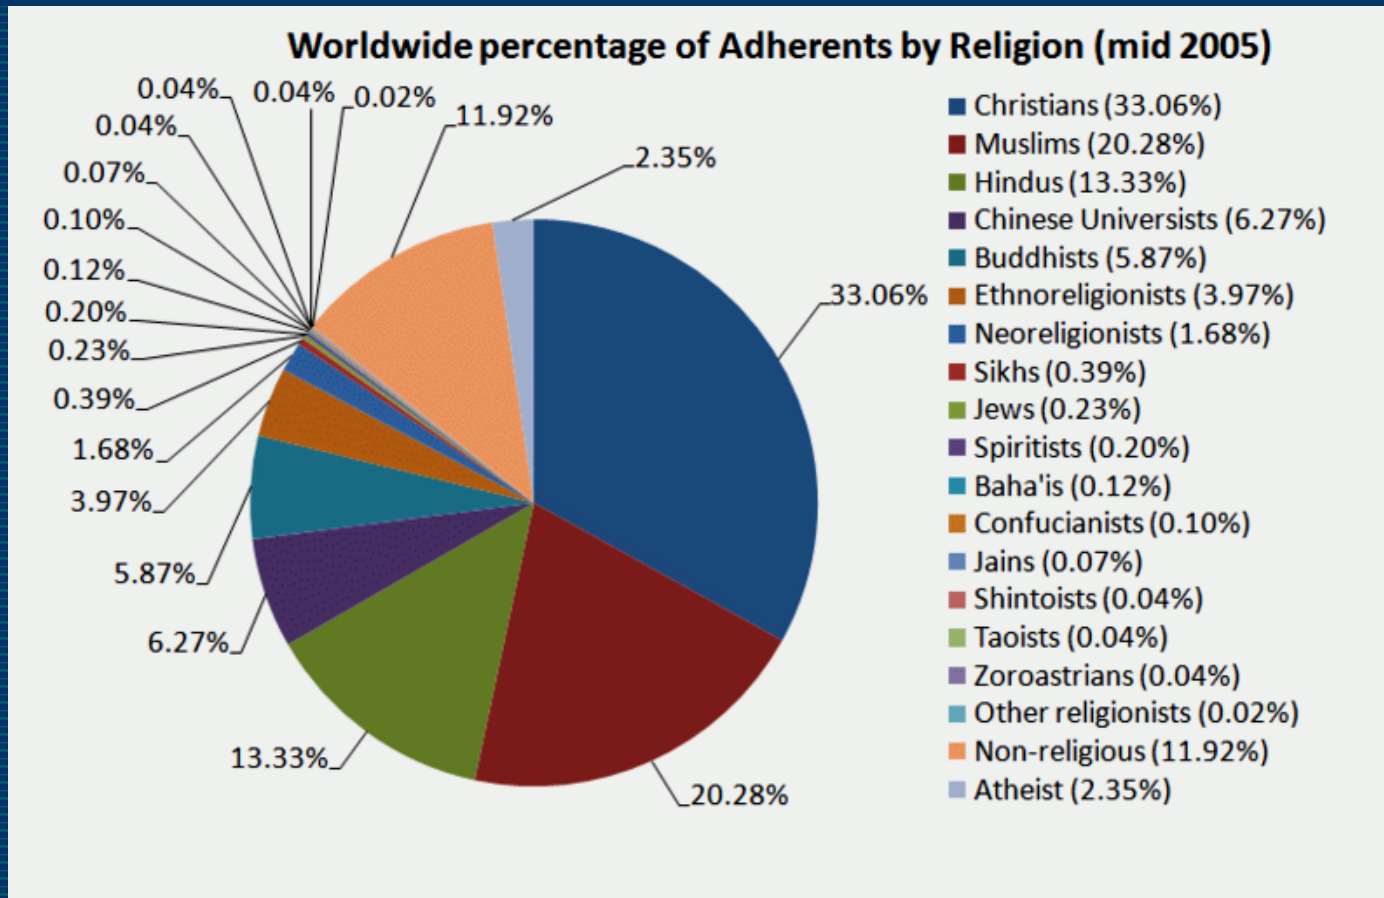

Výběr náboženství na grafu