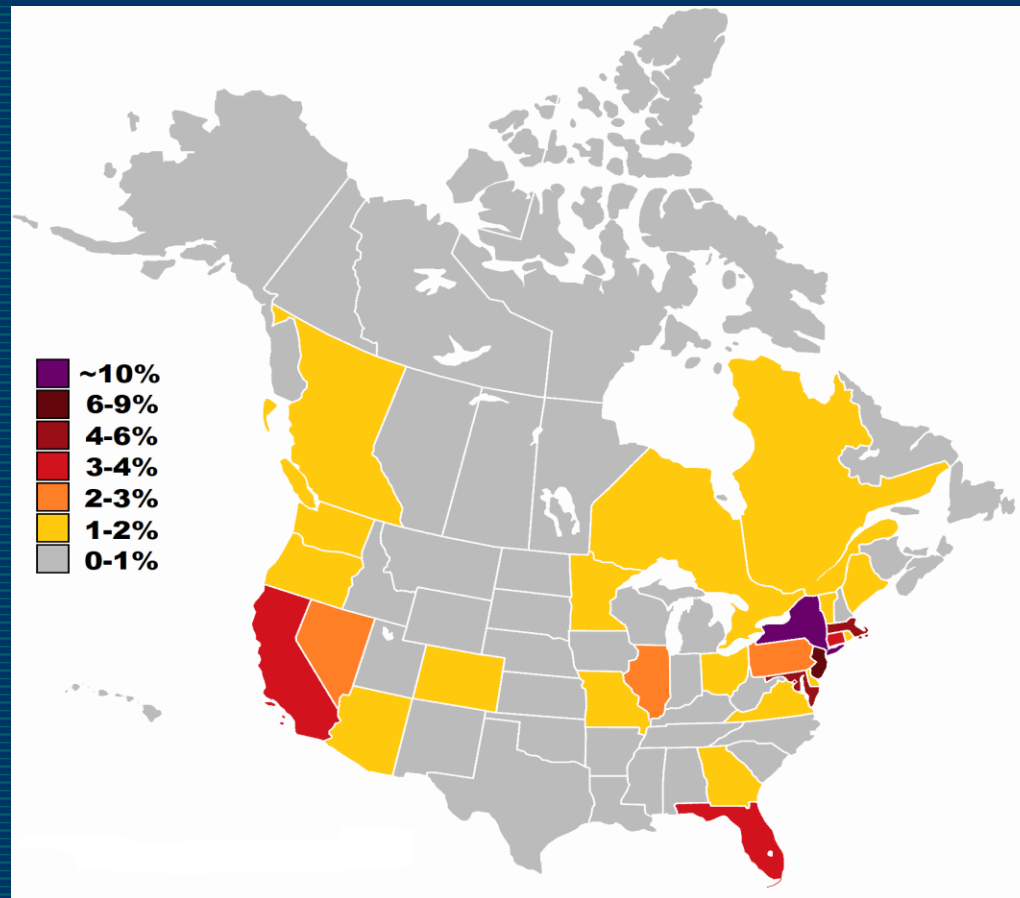

Náboženská mapa současného světa

Náboženské směry v životě lidstva a
jednotlivých zemí

Obvykle uváděná náboženství I.

- 1) Čínské tradiční náboženství (rozvětvené na konfuciánství a taoismus)
 - 2) Hinduismus
 - 3) Buddhismus
 - 4) Judaismus
 - 5) Křesťanství
 - 6) Islám
 - 7) Tzv. archaická náboženství (náboženství „přírodních národů“)
-

Náboženská mapa světa

Náboženská mapa světa podrobná

Náboženská mapa světa - komentář

- V některých částech světa rychlé změny náboženské scény
 - Privatizace náboženství ve velké části světa
 - Nejistý počet nenáboženských lidí
 - Nové směry se začínají objevovat na mapě; jejich součástí rychle rostoucí „nenáboženská spiritualita“
-

Náboženství na mapě světa

hinduismus v Indii

Náboženství na mapě světa

hinduismus mimo Indii

Náboženství na mapě světa

buddhismus

Náboženství na mapě světa

judaismus

Náboženství na mapě světa

judaismus v severní Americe

Náboženství na mapě světa

islám - zastoupení

Náboženství na mapě světa

islám - směry

Mapa křesťanství v Evropě