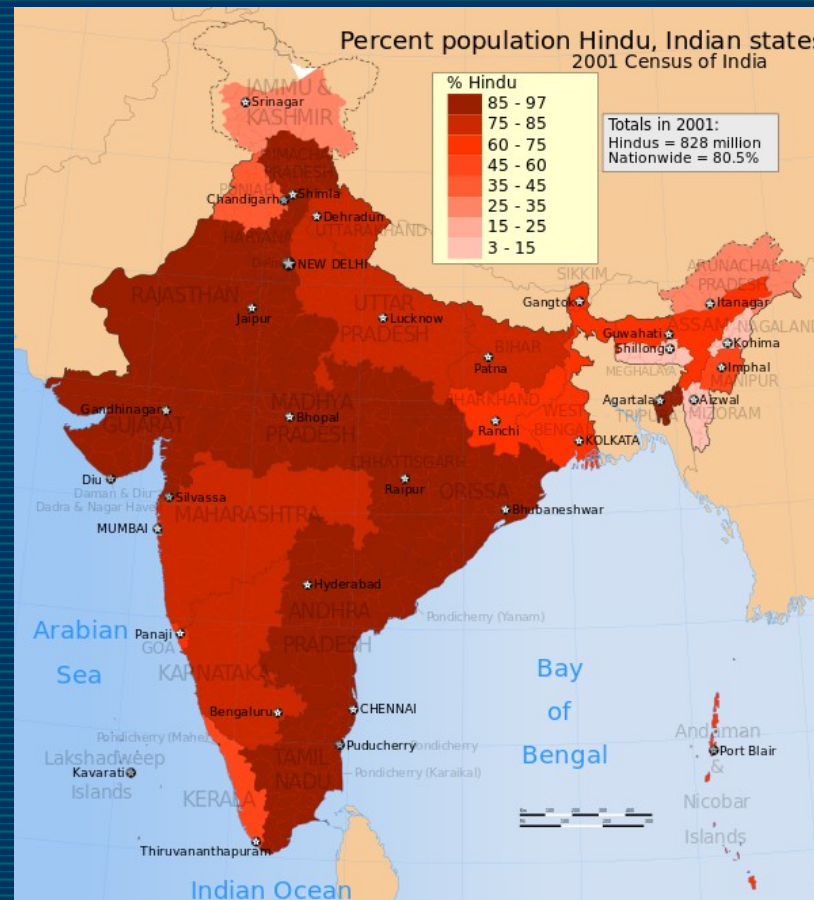

Náboženská mapa současného světa

Náboženské směry v životě lidstva a
jednotlivých zemí

Obvykle uváděná náboženství I.

- 1) Čínské tradiční náboženství (rozvětvené na konfuciánství a taoismus)
 - 2) Hinduismus
 - 3) Buddhismus
 - 4) Judaismus
 - 5) Křesťanství
 - 6) Islám
 - 7) Tzv. archaická náboženství (náboženství „přírodních národů“)
-

Výběr náboženství na grafu

Výběr náboženství na grafu

Výběr náboženství na grafu

Náboženství – hrubé odhady členů

- ☐ Křesťanství – 2 000 000 000
 - ☐ Islám – 1 400 000 000
 - ☐ Hinduismus – 850 000 000
 - ☐ Buddhismus – 400 000 000
 - ☐ Judaismus – 12 000 000
 - ☐ Archaická náboženství – 50 000 000
 - ☐ Nenáboženští lidé – 1 000 000 000
-

Náboženská mapa světa

Náboženská mapa světa podrobná

Náboženská mapa světa - komentář

- V některých částech světa rychlé změny náboženské scény
 - Privatizace náboženství ve velké části světa
 - Nejistý počet nenáboženských lidí
 - Nové směry se začínají objevovat na mapě; jejich součástí rychle rostoucí „nenáboženská spiritualita“
-

Náboženství na mapě světa

hinduismus v Indii

Náboženství na mapě světa

hinduismus mimo Indii

Náboženství na mapě světa

buddhismus

Náboženství na mapě světa

judaismus