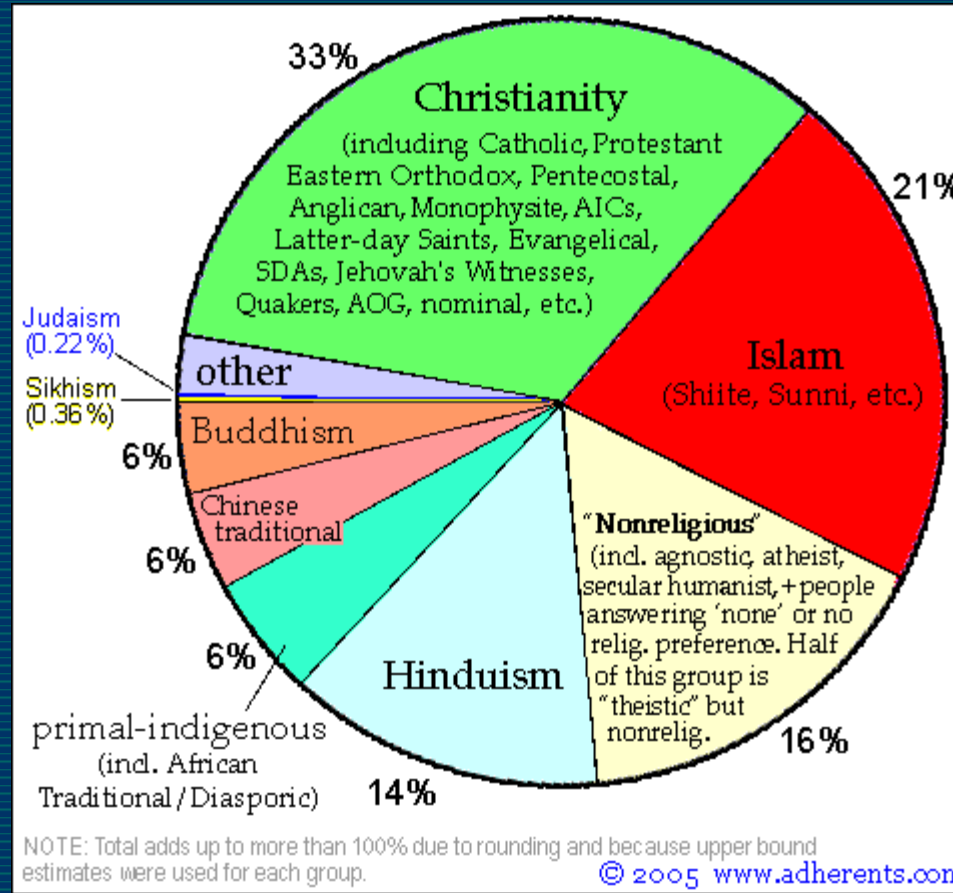

Náboženská mapa současného světa

Náboženské směry v životě lidstva a
jednotlivých zemí

Obvykle uváděná náboženství I.

- 1) Čínské tradiční náboženství (rozvětvené na konfuciánství a taoismus)
 - 2) Hinduismus
 - 3) Buddhismus
 - 4) Judaismus
 - 5) Křesťanství
 - 6) Islám
 - 7) Tzv. archaická náboženství (náboženství „přírodních národů“)
-

Obvykle uváděná náboženství II.

- Chybí náboženství stejně lokální jako např. judaismus, ale početnější, např. sikhismus; chybí šintó
 - Chybí asi miliarda lidí nenáboženských
 - Chybí nové náboženské směry, dosud globálně nevýznamný, ale rostoucí sektor
-

Výběr náboženství na grafu

Výběr náboženství na grafu

Výběr náboženství na grafu

Náboženství – hrubé odhady členů

- ☐ Křesťanství – 2 000 000 000
 - ☐ Islám – 1 400 000 000
 - ☐ Hinduismus – 850 000 000
 - ☐ Buddhismus – 400 000 000
 - ☐ Judaismus – 12 000 000
 - ☐ Archaická náboženství – 50 000 000
 - ☐ Nenáboženští lidé – 1 000 000 000
-

Náboženská mapa světa

Náboženská mapa světa podrobná

Náboženská mapa světa - komentář

- V některých částech světa rychlé změny náboženské scény
 - Privatizace náboženství ve velké části světa
 - Nejistý počet nenáboženských lidí
 - Nové směry se začínají objevovat na mapě; jejich součástí rychle rostoucí „nenáboženská spiritualita“
-