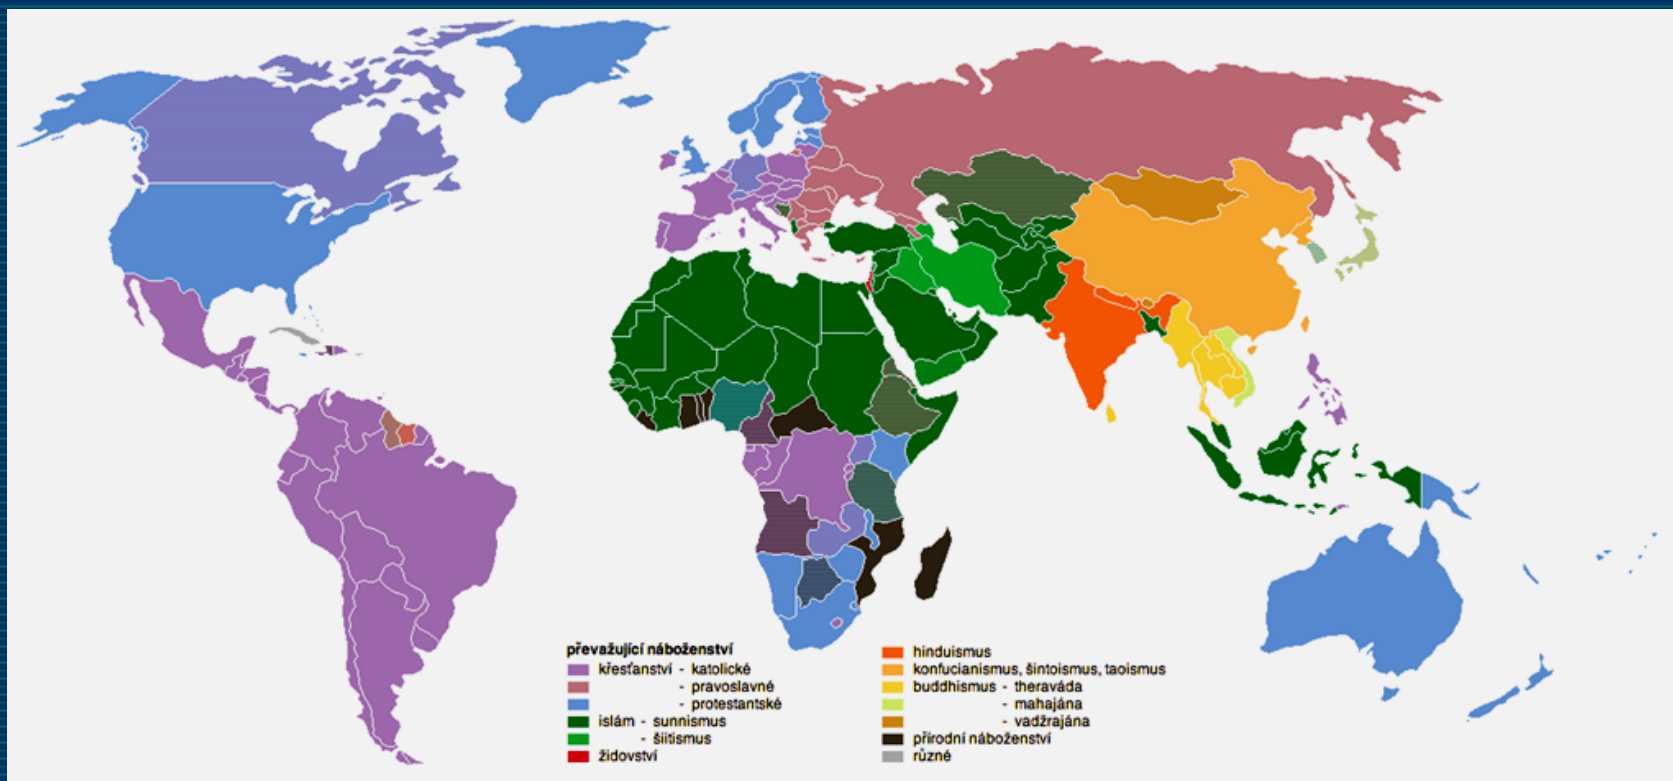

Náboženská mapa současného světa

Náboženské směry v životě lidstva a
jednotlivých zemí

Obvykle uváděná náboženství I.

- 1) Čínské tradiční náboženství (rozvětvené na konfuciánství a taoismus)
 - 2) Hinduismus
 - 3) Buddhismus
 - 4) Judaismus
 - 5) Křesťanství
 - 6) Islám
 - 7) Tzv. archaická náboženství (náboženství „přírodních národů“)
-

Výběr náboženství na grafu

Výběr náboženství na grafu

Výběr náboženství na grafu

Náboženství – hrubé odhady členů

- ☐ Křesťanství – 2 000 000 000
 - ☐ Islám – 1 400 000 000
 - ☐ Hinduismus – 850 000 000
 - ☐ Buddhismus – 400 000 000
 - ☐ Judaismus – 12 000 000
 - ☐ Archaická náboženství – 50 000 000
 - ☐ Nenáboženští lidé – 1 000 000 000
-

Náboženská mapa světa

Náboženská mapa světa podrobná

Náboženská mapa světa - komentář

- V některých částech světa rychlé změny náboženské scény
 - Privatizace náboženství ve velké části světa
 - Nejistý počet nenáboženských lidí
 - Nové směry se začínají objevovat na mapě; jejich součástí rychle rostoucí „nenáboženská spiritualita“
-

Náboženství na mapě světa

judaismus v severní Americe

Náboženství na mapě světa

islám - zastoupení

Náboženství na mapě světa

islám - směry

Mapa křesťanství v Evropě