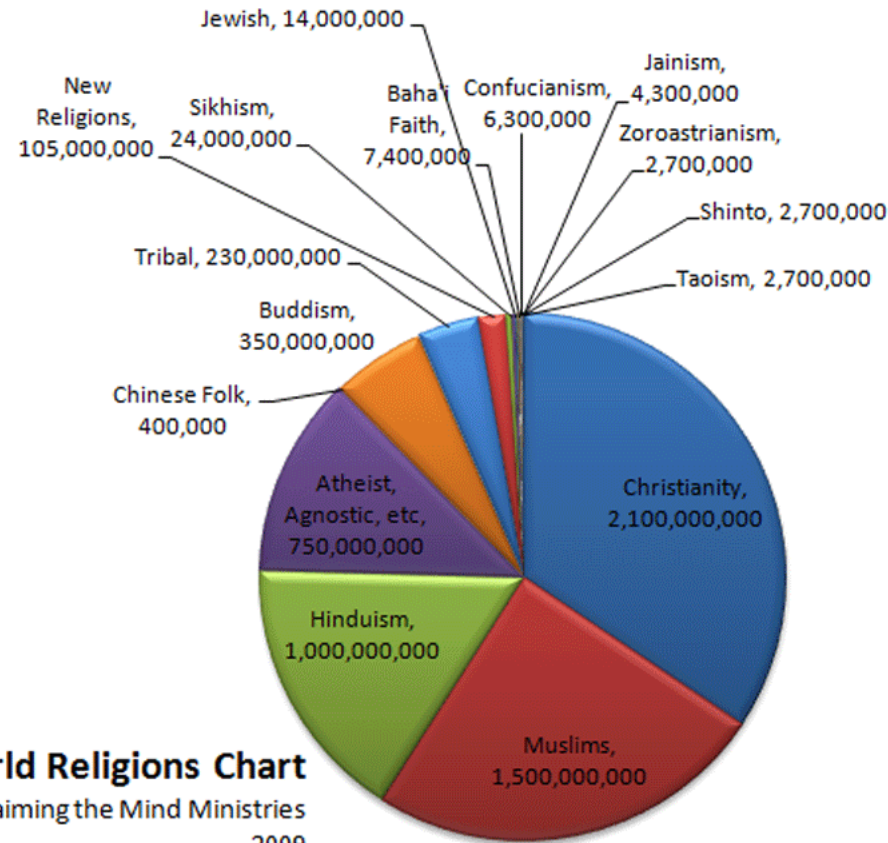

Náboženská mapa současného světa

Náboženské směry v životě lidstva a
jednotlivých zemí

Obvykle uváděná náboženství I.

- 1) Čínské tradiční náboženství (rozvětvené na konfuciánství a taoismus)
 - 2) Hinduismus
 - 3) Buddhismus
 - 4) Judaismus
 - 5) Křesťanství
 - 6) Islám
 - 7) Tzv. archaická náboženství (náboženství „přírodních národů“)
-

Obvykle uváděná náboženství II.

- Chybí náboženství stejně lokální jako např. judaismus, ale početnější, např. sikhismus; chybí šintó
 - Chybí asi miliarda lidí nenáboženských
 - Chybí nové náboženské směry, dosud globálně nevýznamný, ale rostoucí sektor
-

Výběr náboženství na grafu

Výběr náboženství na grafu

Výběr náboženství na grafu

Náboženství – hrubé odhady členů

- ☐ Křesťanství – 2 000 000 000
 - ☐ Islám – 1 400 000 000
 - ☐ Hinduismus – 850 000 000
 - ☐ Buddhismus – 400 000 000
 - ☐ Judaismus – 12 000 000
 - ☐ Archaická náboženství – 50 000 000
 - ☐ Nenáboženští lidé – 1 000 000 000
-

Náboženská mapa světa

Náboženská mapa světa podrobná

Náboženská mapa světa - komentář

- V některých částech světa rychlé změny náboženské scény
 - Privatizace náboženství ve velké části světa
 - Nejistý počet nenáboženských lidí
 - Nové směry se začínají objevovat na mapě; jejich součástí rychle rostoucí „nenáboženská spiritualita“
-