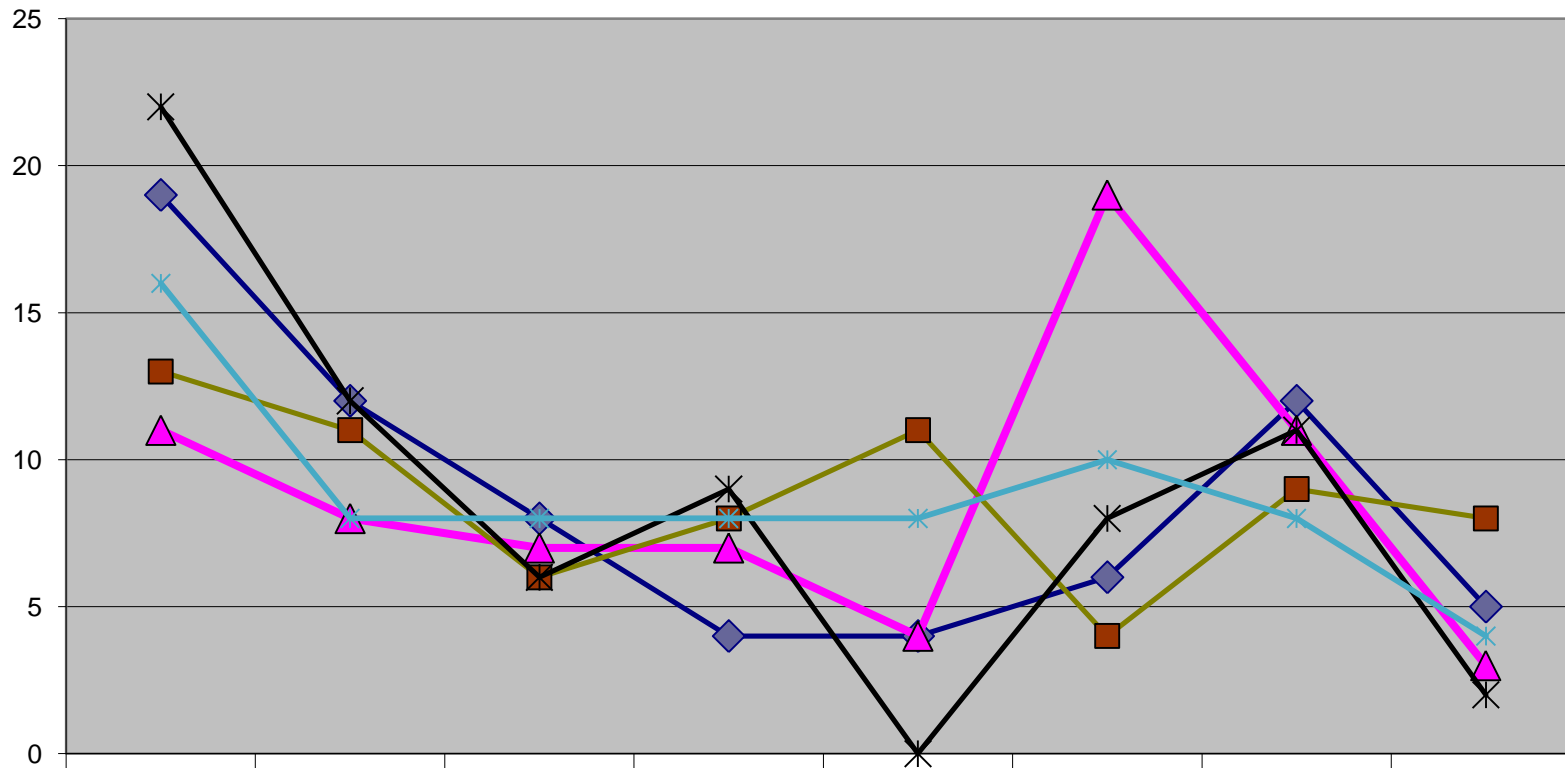

Hájková

Bartová

Řeřichová

Lammel

Horáková

Pinda

všichni

◆ Hájková	19	12	8	4	4	6	12	5
▲ Bartová	11	8	7	7	4	19	11	3
■ Řeřichová	13	11	6	8	11	4	9	8
* Lammel	22	12	6	9	0	8	11	2
* Horáková	16	8	8	8	8	10	8	4

Hájková

R	19
KR	12
FO	8
T	4
OZ	4
PH	6
TP	12
DF	5

Bartová

R	11
KR	8
FO	7
T	7
OZ	4
PH	19
TP	11
DF	3

Řeřichová

R	13
KR	11
FO	6
T	8
OZ	11
PH	4
TP	9
DF	8

Lammel

R	22
KR	12
FO	6
T	9
OZ	0
PH	8
TP	11
DF	2