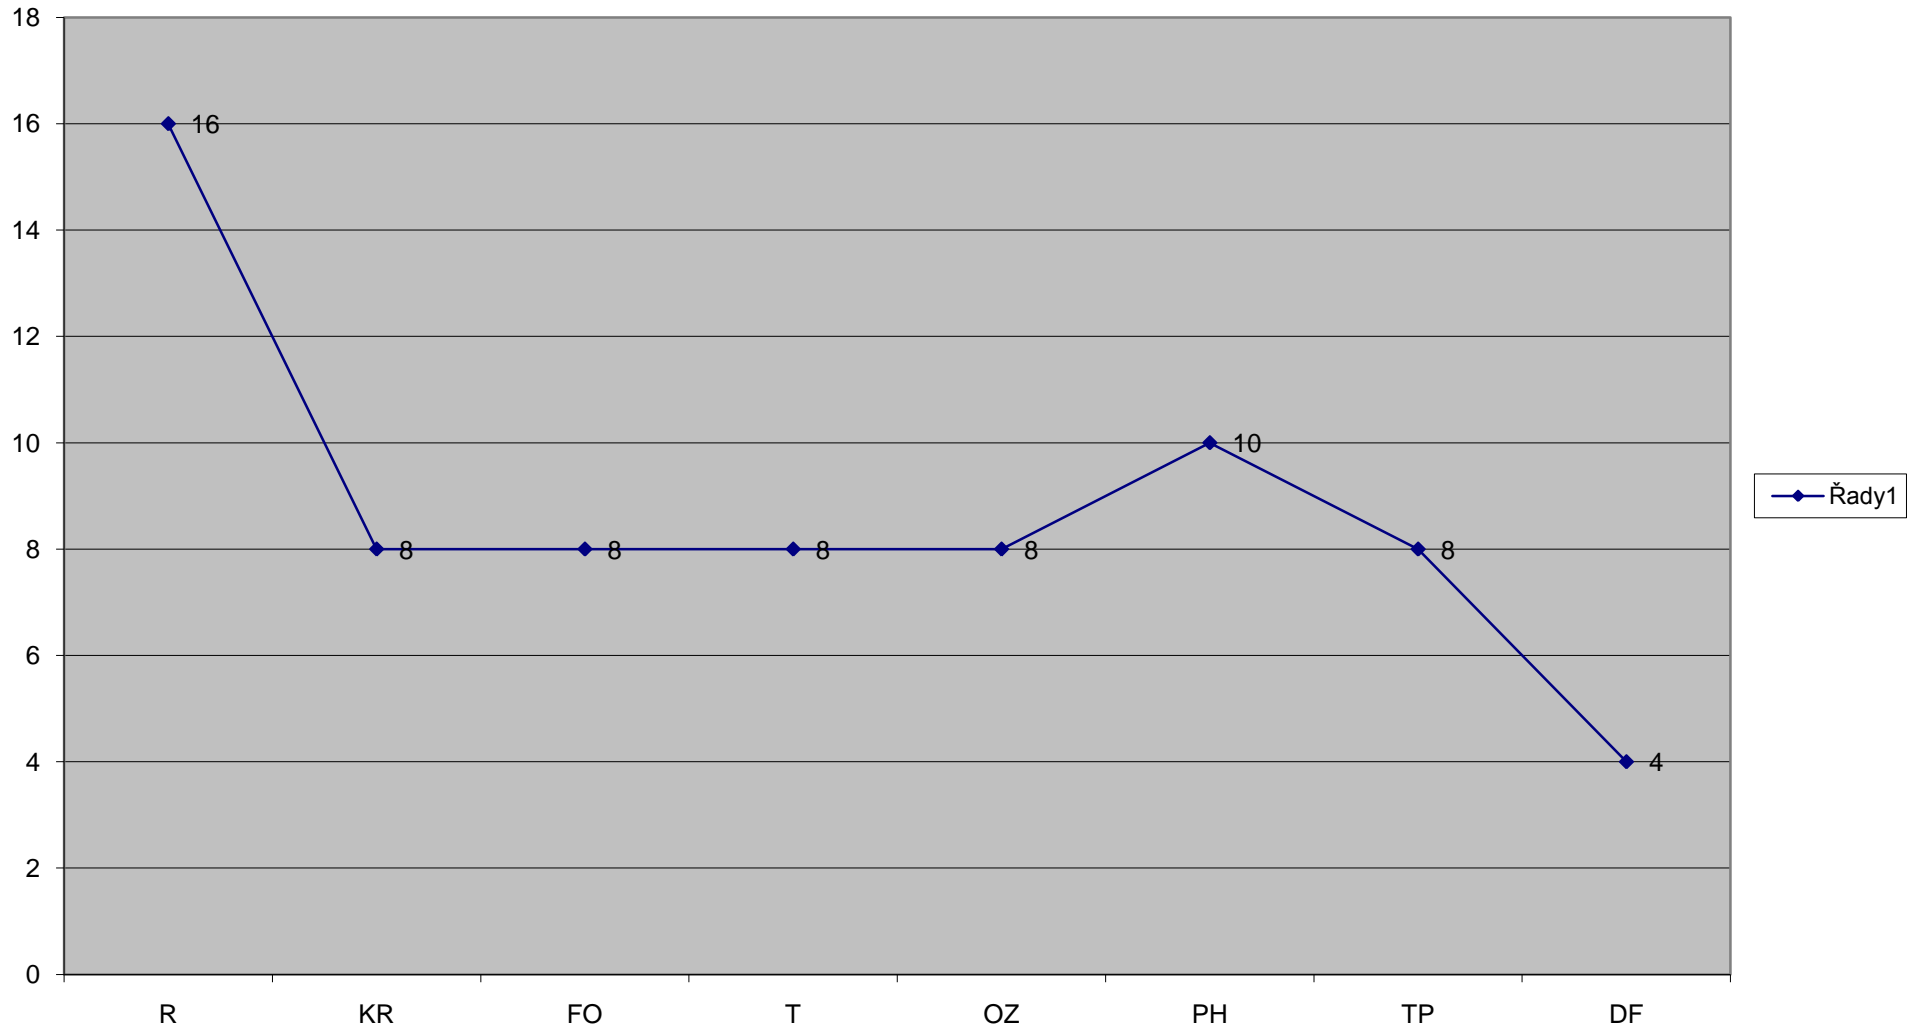

Hájková

Bartová

Řeřichová

Lammel

Horáková

Pinda

všichni

◆ Hájková	19	12	8	4	4	6	12	5
▲ Bartová	11	8	7	7	4	19	11	3
■ Řeřichová	13	11	6	8	11	4	9	8
* Lammel	22	12	6	9	0	8	11	2
* Horáková	16	8	8	8	8	10	8	4

Hájková

R	19
KR	12
FO	8
T	4
OZ	4
PH	6
TP	12
DF	5

Bartová

R	11
KR	8
FO	7
T	7
OZ	4
PH	19
TP	11
DF	3

Řeřichová

R	13
KR	11
FO	6
T	8
OZ	11
PH	4
TP	9
DF	8

Lammel

R	22
KR	12
FO	6
T	9
OZ	0
PH	8
TP	11
DF	2