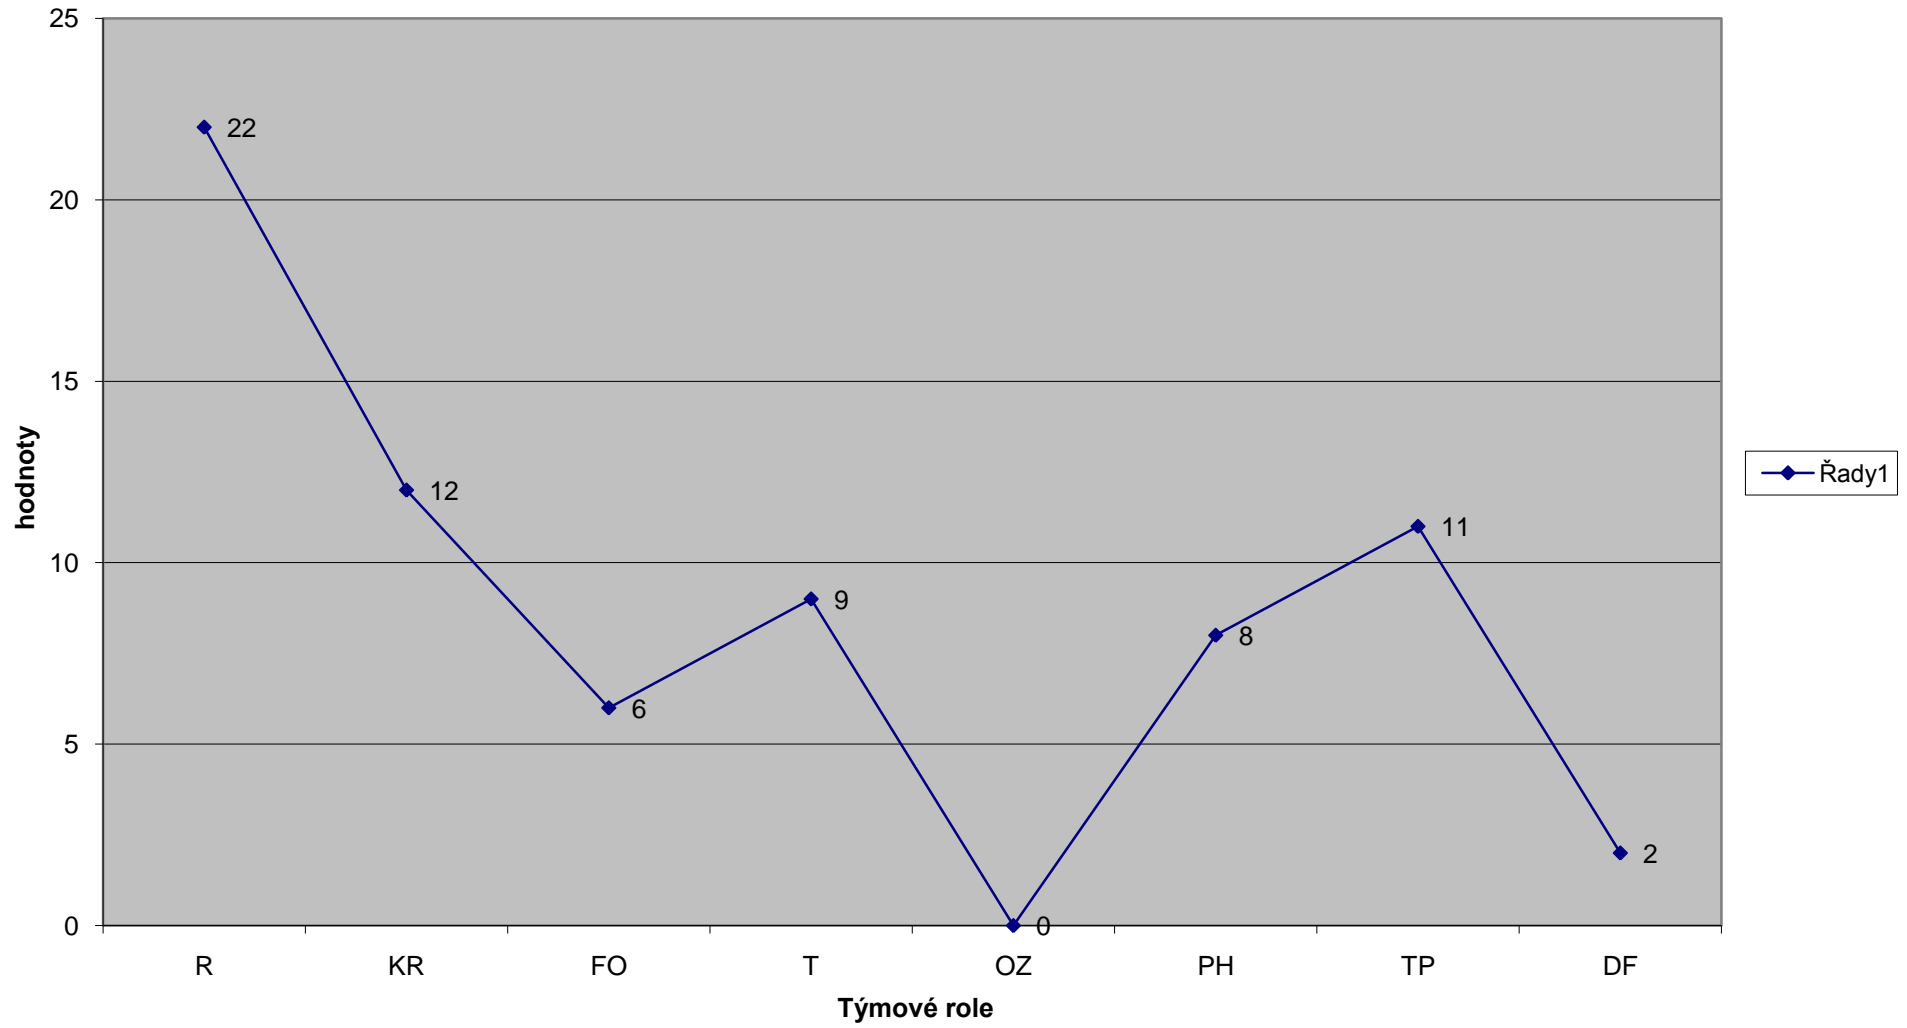

Hájková

Bartová

Řeřichová

Lammel

Horáková

Pinda

všichni

◆ Hájková	19	12	8	4	4	6	12	5
▲ Bartová	11	8	7	7	4	19	11	3
■ Řeřichová	13	11	6	8	11	4	9	8
* Lammel	22	12	6	9	0	8	11	2
* Horáková	16	8	8	8	8	10	8	4

Hájková

R	19
KR	12
FO	8
T	4
OZ	4
PH	6
TP	12
DF	5

Bartová

R	11
KR	8
FO	7
T	7
OZ	4
PH	19
TP	11
DF	3

Řeřichová

R	13
KR	11
FO	6
T	8
OZ	11
PH	4
TP	9
DF	8

Lammel

R	22
KR	12
FO	6
T	9
OZ	0
PH	8
TP	11
DF	2