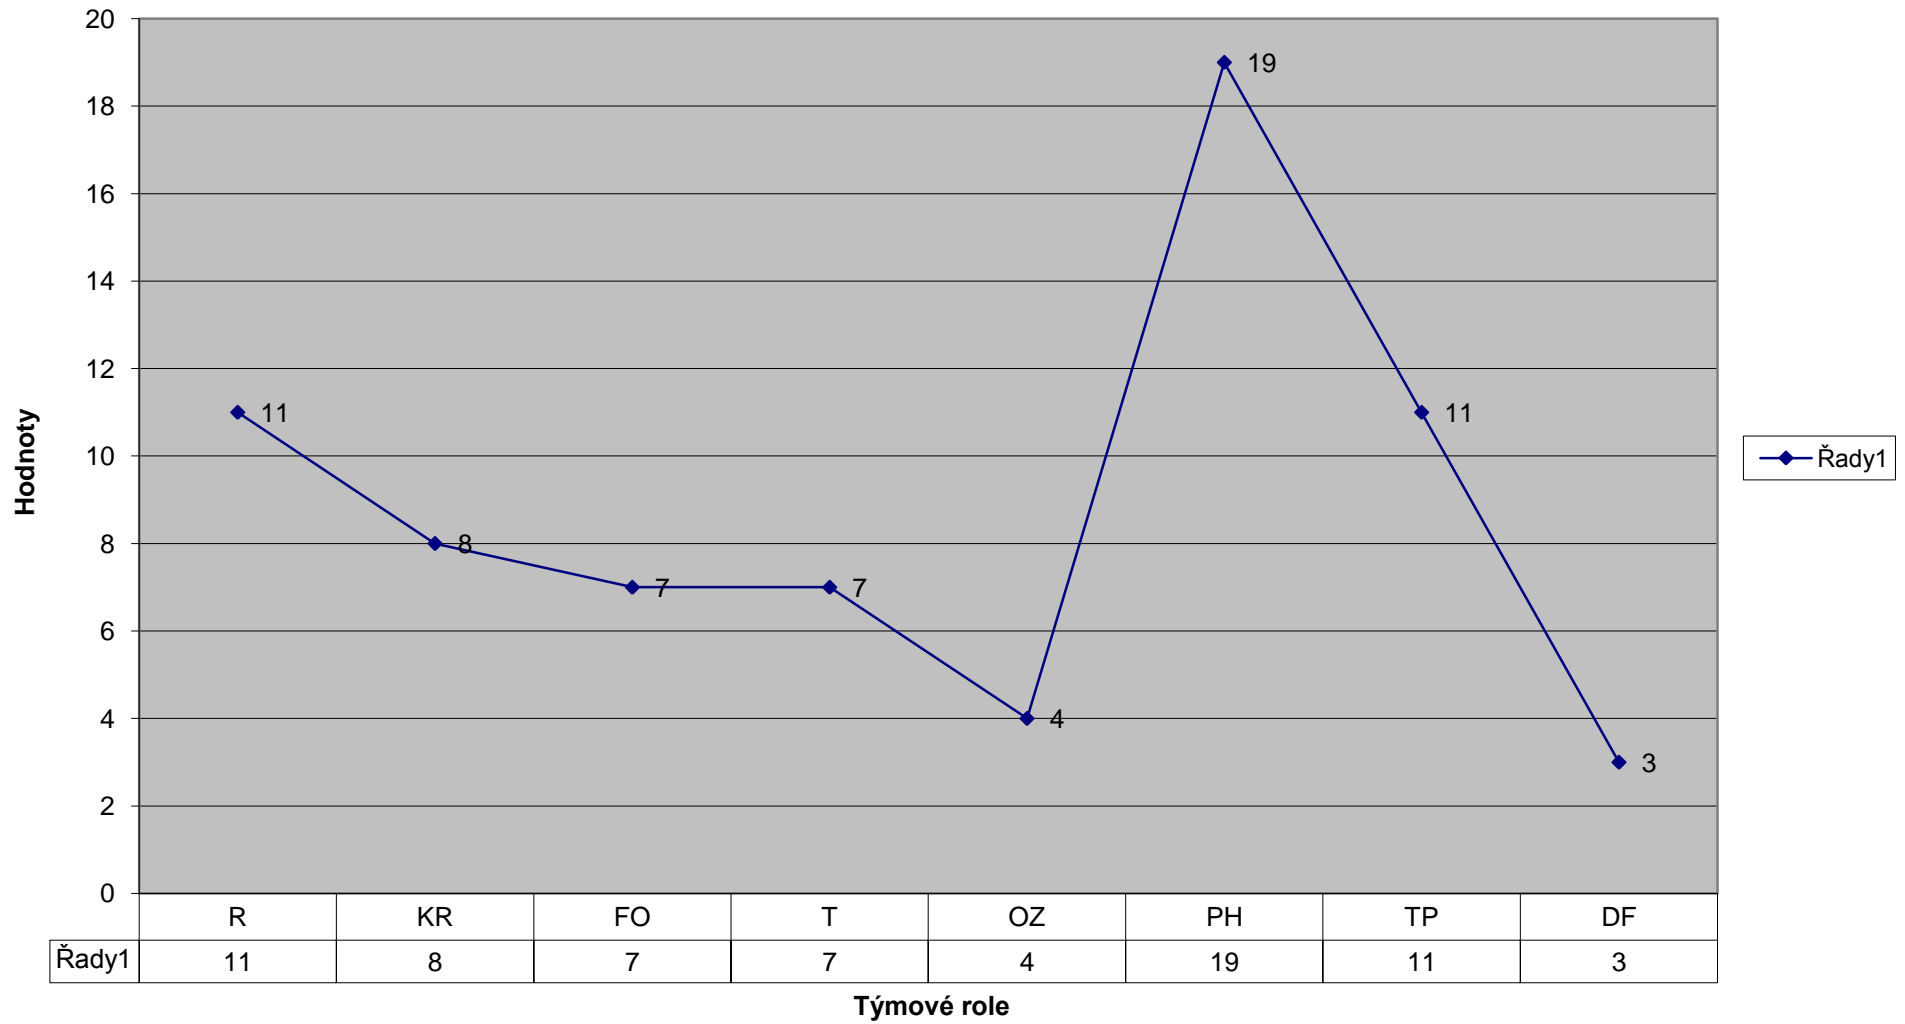

Hájková

Bartová

Řeřichová

Lammel

Horáková

Pinda

všichni

◆ Hájková	19	12	8	4	4	6	12	5
▲ Bartová	11	8	7	7	4	19	11	3
■ Řeřichová	13	11	6	8	11	4	9	8
* Lammel	22	12	6	9	0	8	11	2
* Horáková	16	8	8	8	8	10	8	4

Hájková

R	19
KR	12
FO	8
T	4
OZ	4
PH	6
TP	12
DF	5

Bartová

R	11
KR	8
FO	7
T	7
OZ	4
PH	19
TP	11
DF	3

Řeřichová

R	13
KR	11
FO	6
T	8
OZ	11
PH	4
TP	9
DF	8

Lammel

R	22
KR	12
FO	6
T	9
OZ	0
PH	8
TP	11
DF	2