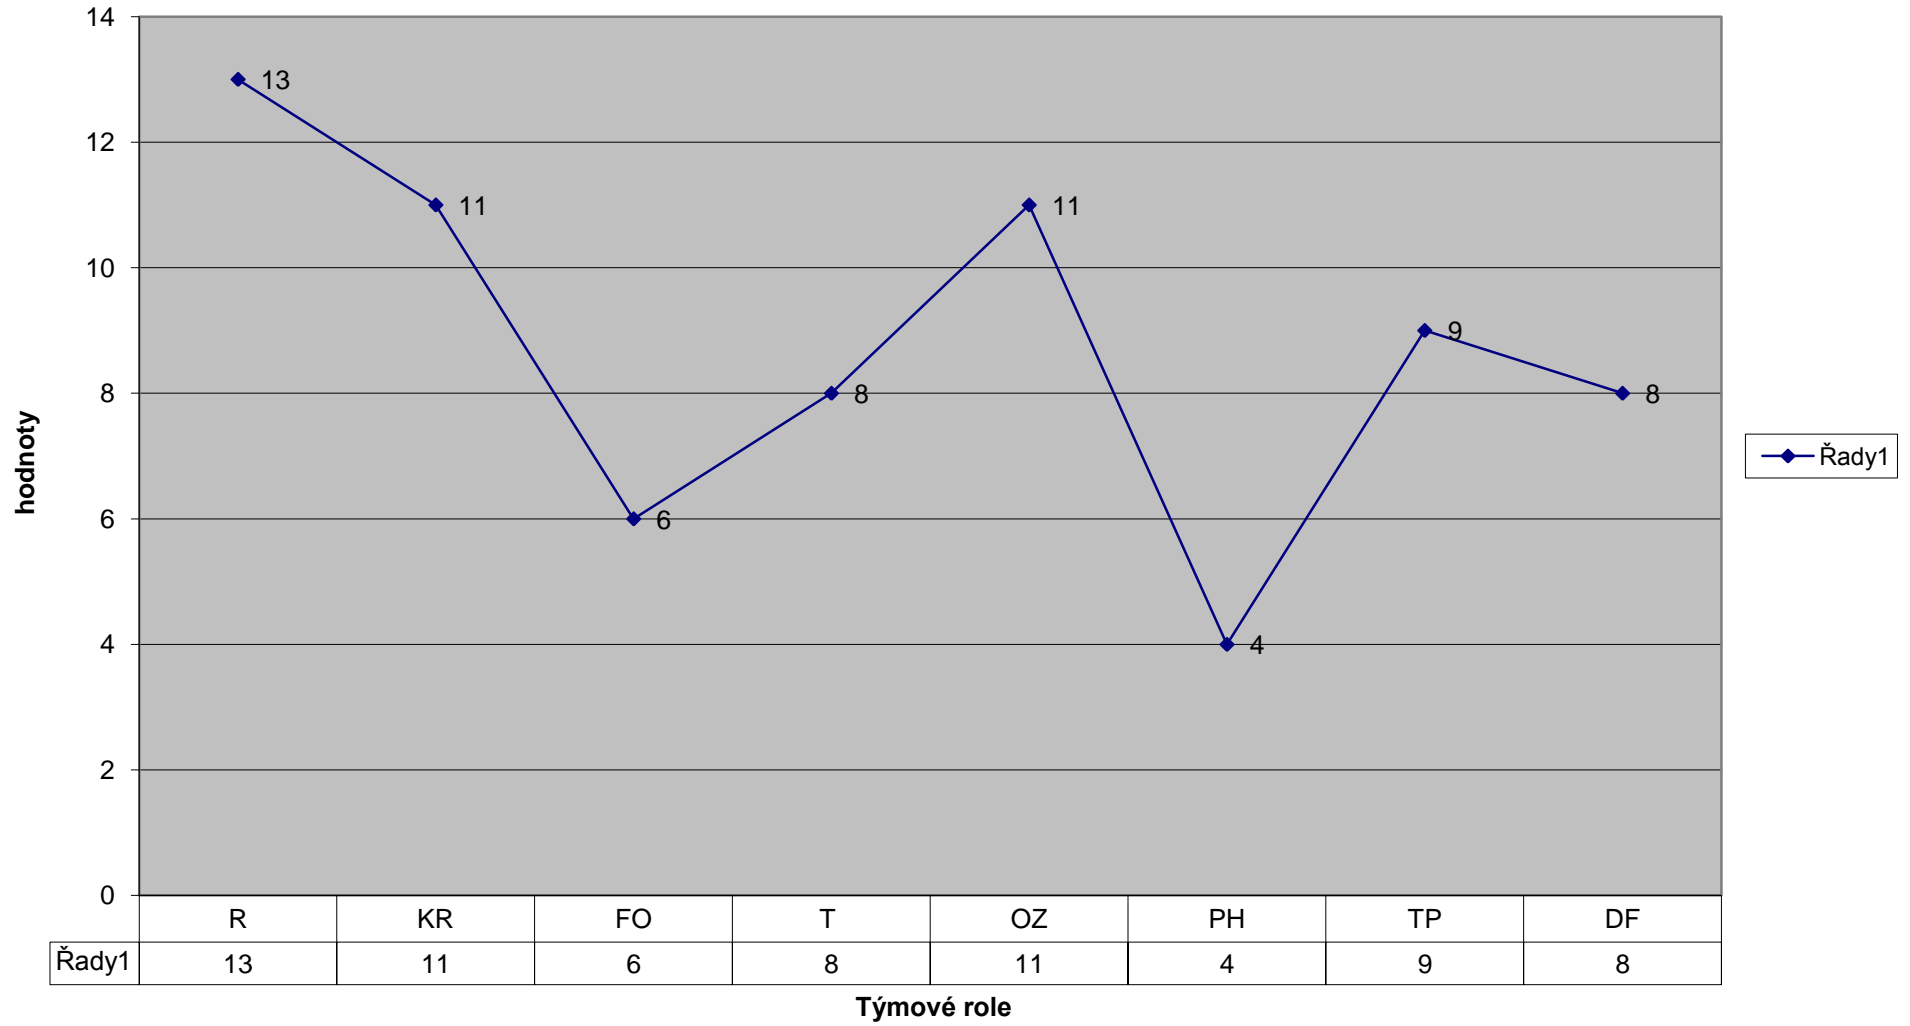

Hájková

Bartová

Řeřichová

Lammel

Horáková

Pinda

všichni

◆ Hájková	19	12	8	4	4	6	12	5
▲ Bartová	11	8	7	7	4	19	11	3
■ Řeřichová	13	11	6	8	11	4	9	8
* Lammel	22	12	6	9	0	8	11	2
* Horáková	16	8	8	8	8	10	8	4

Hájková

R	19
KR	12
FO	8
T	4
OZ	4
PH	6
TP	12
DF	5

Bartová

R	11
KR	8
FO	7
T	7
OZ	4
PH	19
TP	11
DF	3

Řeřichová

R	13
KR	11
FO	6
T	8
OZ	11
PH	4
TP	9
DF	8

Lammel

R	22
KR	12
FO	6
T	9
OZ	0
PH	8
TP	11
DF	2