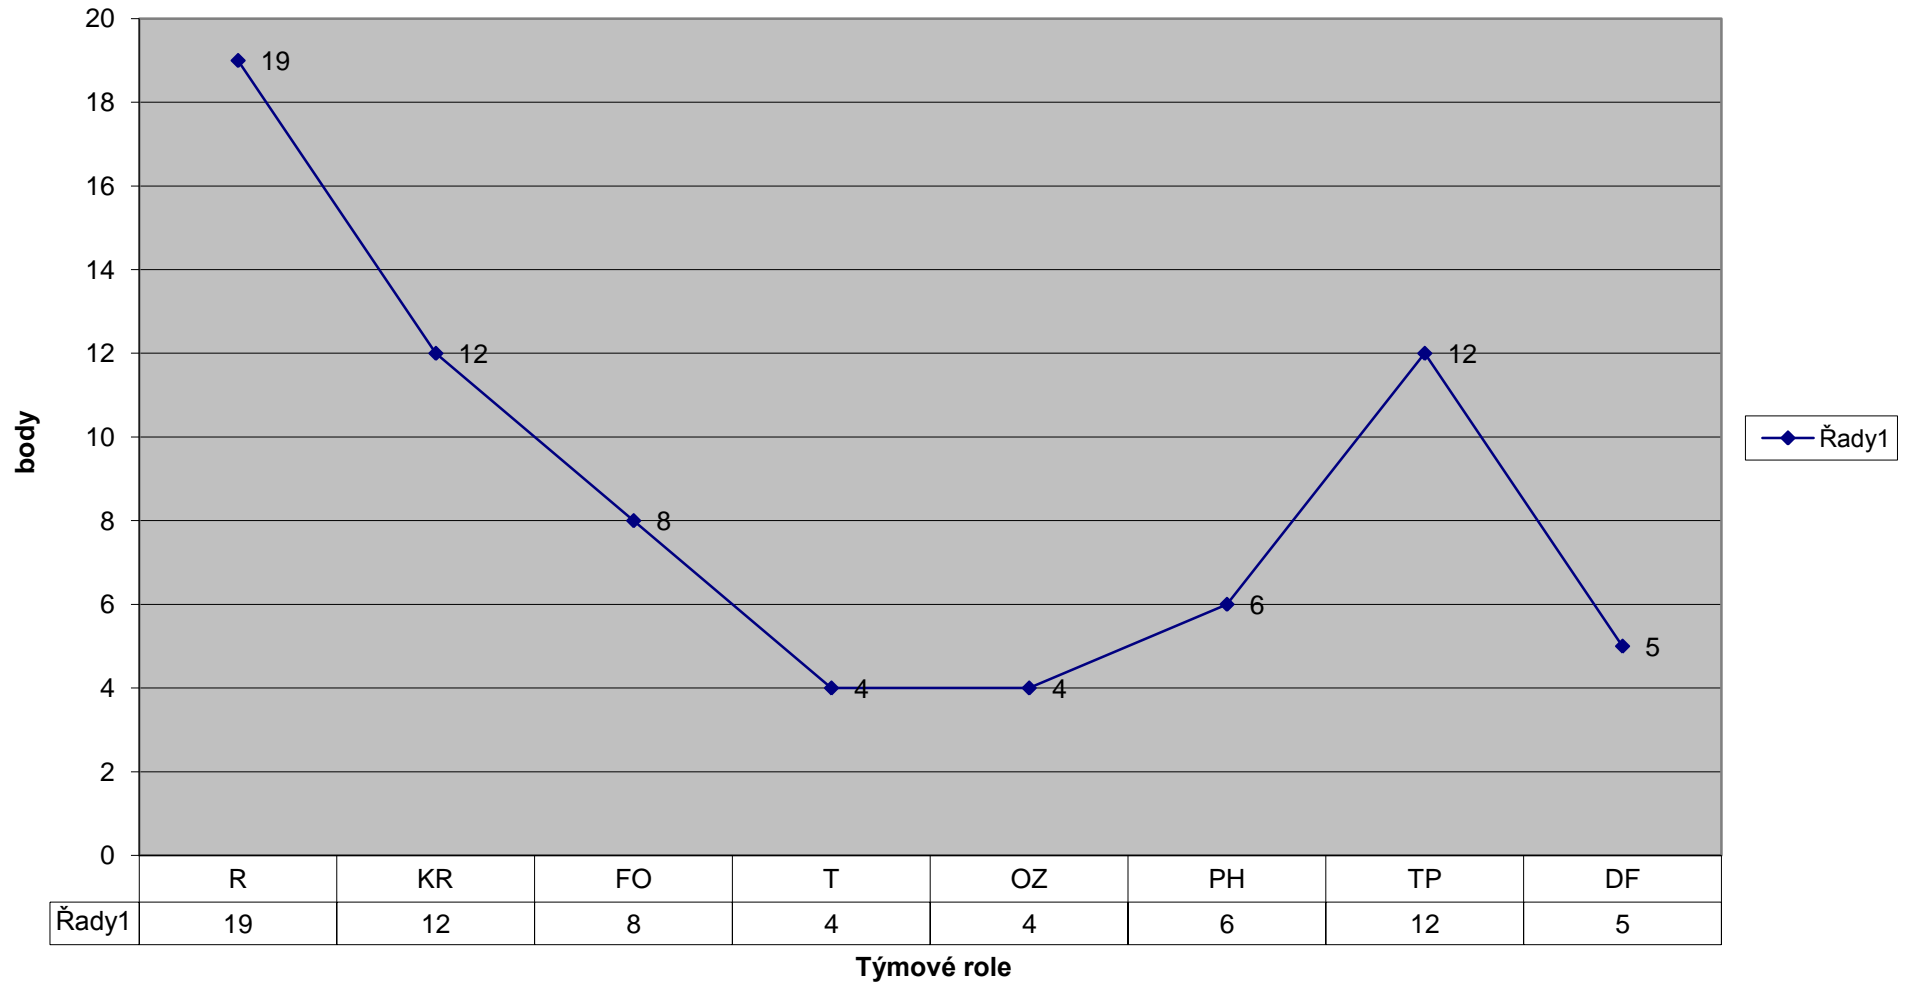

Hájková

Bartová

Řeřichová

Lammel

Horáková

Pinda

všichni

◆ Hájková	19	12	8	4	4	6	12	5
▲ Bartová	11	8	7	7	4	19	11	3
■ Řeřichová	13	11	6	8	11	4	9	8
* Lammel	22	12	6	9	0	8	11	2
* Horáková	16	8	8	8	8	10	8	4

Hájková

R	19
KR	12
FO	8
T	4
OZ	4
PH	6
TP	12
DF	5

Bartová

R	11
KR	8
FO	7
T	7
OZ	4
PH	19
TP	11
DF	3

Řeřichová

R	13
KR	11
FO	6
T	8
OZ	11
PH	4
TP	9
DF	8

Lammel

R	22
KR	12
FO	6
T	9
OZ	0
PH	8
TP	11
DF	2