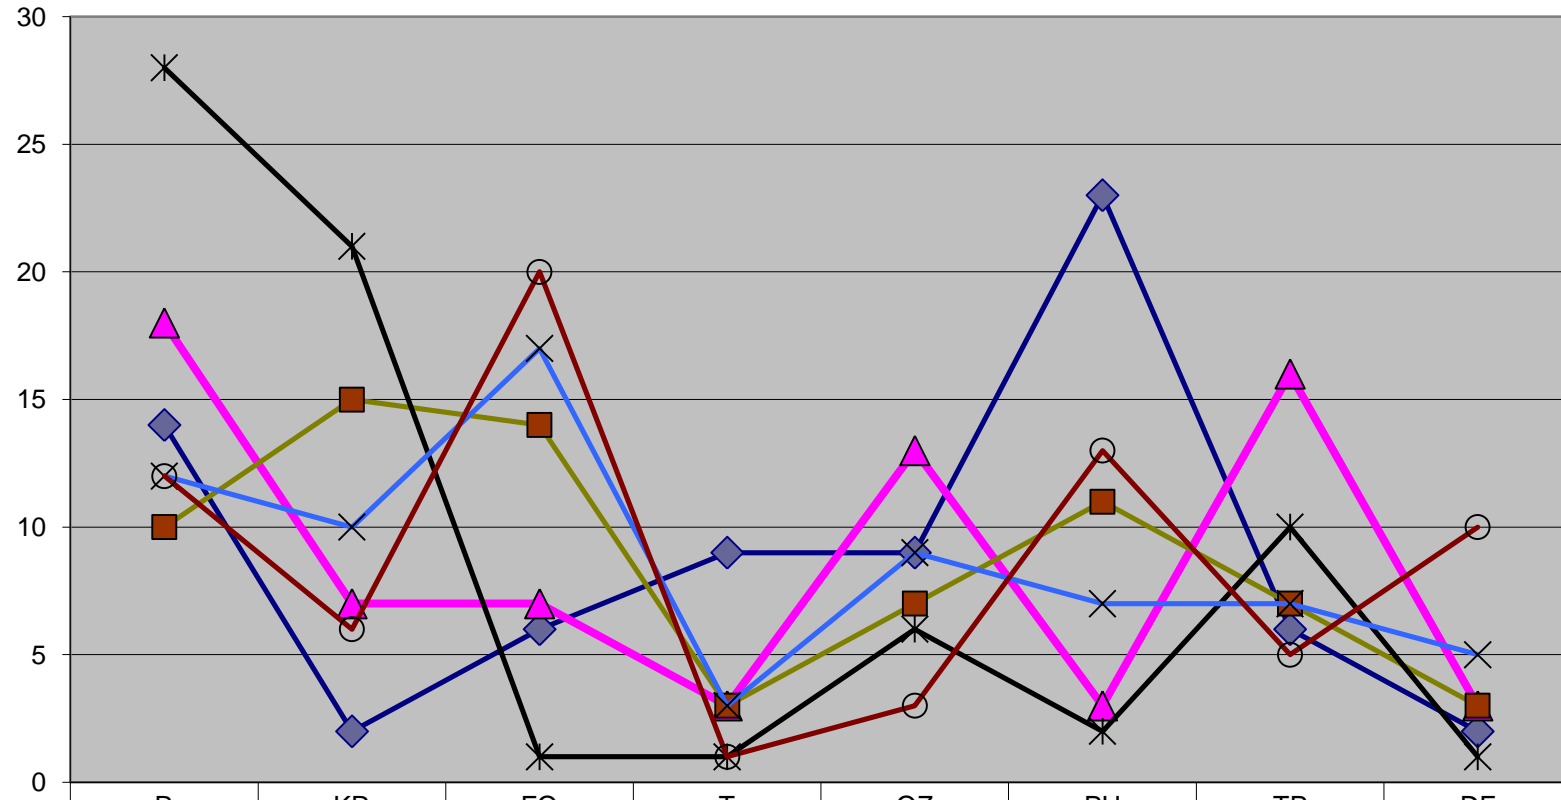

# Nygrýnová

všichni

◆ Vopeláková	14	2	6	9	9	23	6	2
▲ Měkutová	18	7	7	3	13	3	16	3
■ Strnad	10	15	14	3	7	11	7	3
* Novotná	28	21	1	1	6	2	10	1
× Fejfarová	12	10	17	3	9	7	7	5
○ Nygrýnová	12	6	20	1	3	13	5	10

Vopeláková

R	14
KR	2
FO	6
T	9
OZ	9
PH	23
TP	6
DF	2

Měkutová

R	18
KR	7
FO	7
T	3
OZ	13
PH	3
TP	16
DF	3

Strnad

R	10
KR	15
FO	14
T	3
OZ	7
PH	11
TP	7
DF	3

Novotná

R	28
KR	21
FO	1
T	1
OZ	6
PH	2
TP	10
DF	1

Fejfarová